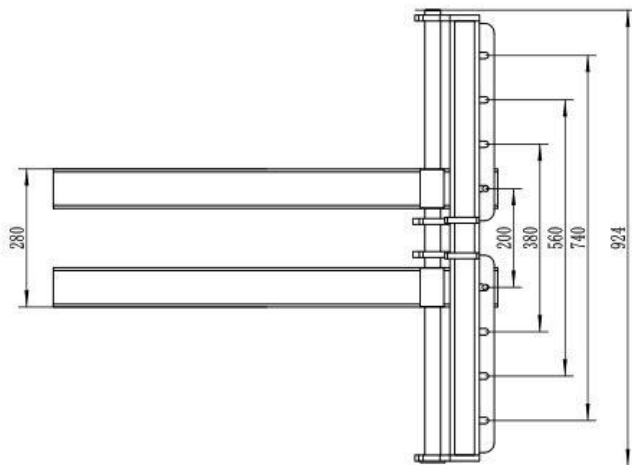

## TEHNIČNI LIST – DIMENZIJE

<b>Teža:</b>	120 kg
<b>Za traktorje:</b>	25-70 HP (18-51 kW)
<b>Max. obremenitev:</b>	600 kg
<b>Dolžina vilic:</b>	90 cm
<b>Priključek:</b>	tritočkovni