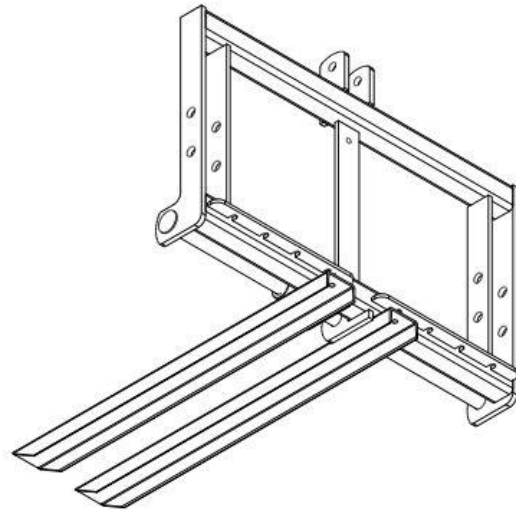

## TEHNIČNI LIST – DIMENZIJE

<b>Teža:</b>	120 kg
<b>Za traktorje:</b>	25-70 HP (18-51 kW)
<b>Max. obremenitev:</b>	600 kg
<b>Dolžina vilic:</b>	90 cm
<b>Priključek:</b>	tritočkovni