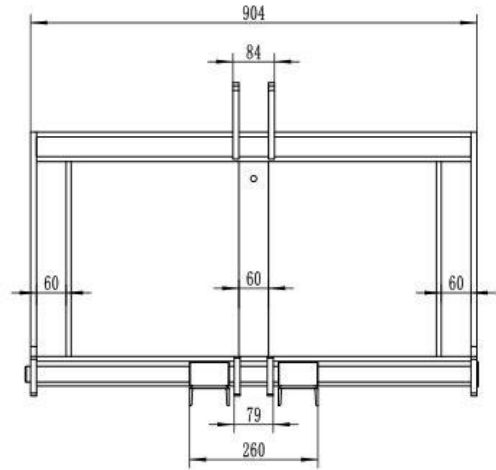

## TEHNIČNI LIST – DIMENZIJE

<b>Teža:</b>	120 kg
<b>Za traktorje:</b>	25-70 HP (18-51 kW)
<b>Max. obremenitev:</b>	600 kg
<b>Dolžina vilic:</b>	90 cm
<b>Priključek:</b>	tritočkovni