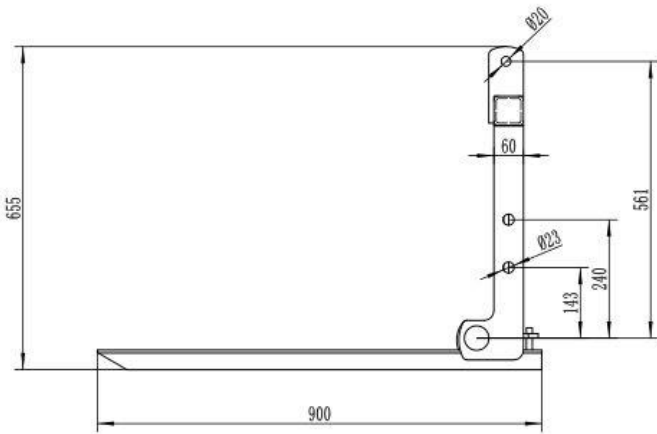

## TEHNIČNI LIST – DIMENZIJE

<b>Teža:</b>	120 kg
<b>Za traktorje:</b>	25-70 HP (18-51 kW)
<b>Max. obremenitev:</b>	600 kg
<b>Dolžina vilic:</b>	90 cm
<b>Priključek:</b>	tritočkovni